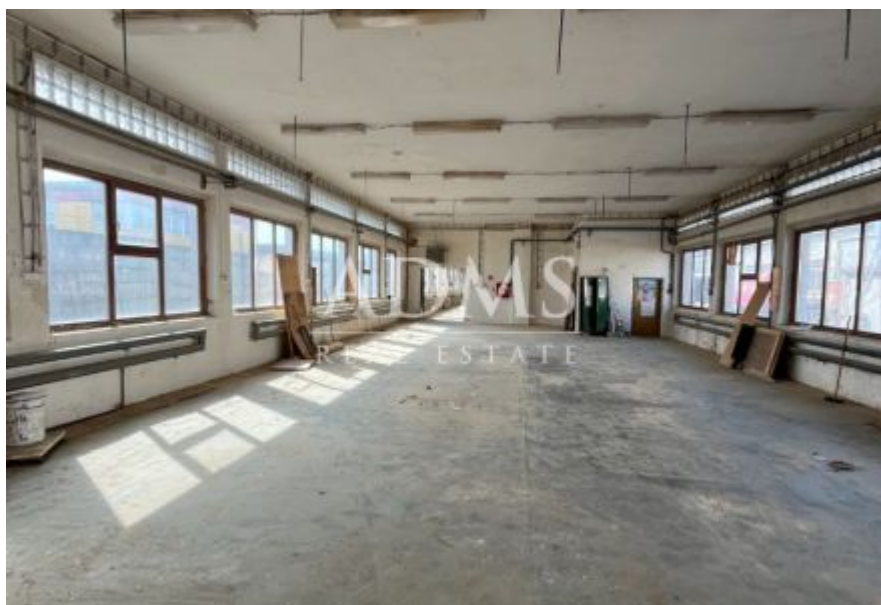

Rent: Priemyselná hala Žilina

ID 11578395

Region:	Žilinský kraj
District:	Žilina
Town:	Žilina
Category:	Commercial objects
Property type:	storage
Floor area:	588 m ²
Built-up area:	0 m ²
Plot area:	0 m ²
Price:	0,00 €/m ² /month

Priemyselná hala v Žiline

- celková plocha výrobn - skladovej časti **588 m²**
- celková plocha 2 podlažnej administratívnej budovy **184 m²**
- spevnená manipulačná plocha pred halou vhodná na skladovanie, výstavbu prístrešku

LOKALITA

- napojenie na D1 cca 3km
- centrum mesta cca 2km

POPIS

- samostatný vjazd do areálu
- priamy vjazd do haly cez vráta - 2x
- výrobn - skladový objekt je deliteľný na viaceré prevádzky
- svetlá výška hlavnej haly 4,5m
- betónová podlaha
- inžinierske siete: plyn, kanalizácia, el.energia, voda