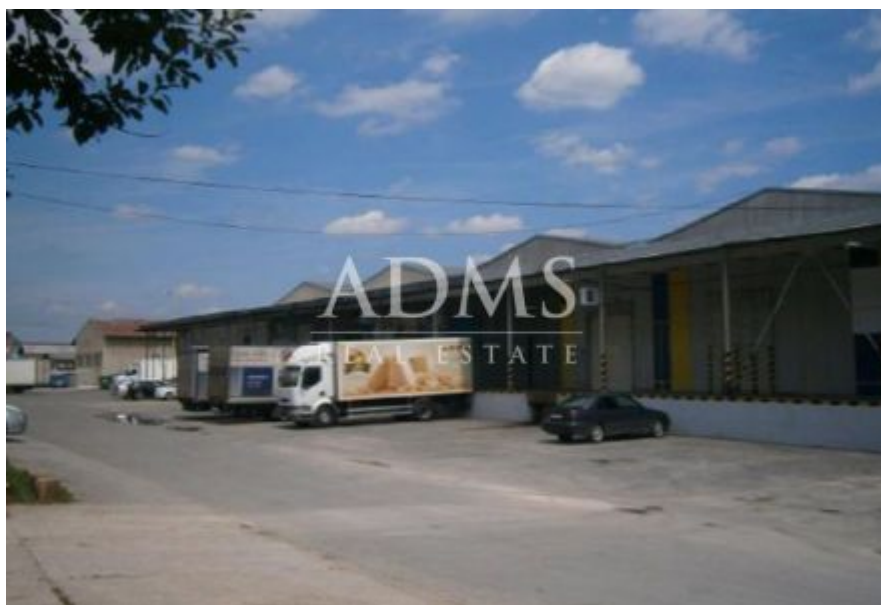

Rent: Premises for rent

ID 1577801

Region:	Žilinský kraj
District:	Žilina
Town:	Žilina
Category:	Komerčné a prevádzkové priestory
Property type:	storage
Floor area:	240 m ²
Built-up area:	0 m ²
Price:	0,00 €/m ² /month

Space for rent - 130 m2 (warehouse), 100 m2 (AB), 1 garage

Premises are in Žilina (Bánova) - light industrial zone.

Warehouse: rentable **130 m2**

Storey building - monoblock - composed of steel buildings. Dimensions without ramps is 91 x 400 mm.

Administration Building: rentable

The building has 3 upper floors and one underground.

Energetic efficiency: G

Lift:	unknown	Condition:	partly reconstructed
Construction:	mixed	:	unknown
Phone:	none	Internet:	none
Air Conditioning:	none	Alarm:	none
Security service:	yes	Access road:	asphalt
Water supply:	unknown	Well:	none
400V:	yes	230V:	yes
Umiestnenie Plynu:	unknown	Umiestnenie kanalizácie:	unknown

Prevádzková budova - jedáleň

Pohľad SZ strana – administratívna budova

Pohľad JV strana – prevádz. a admin. budova

Pohľad SZ strana – vstup do areálu

Lokalizácia Žilina

Lokalizácia objekt Bánová, Žilina

Lokalizácia objektu Bánová, Žilina