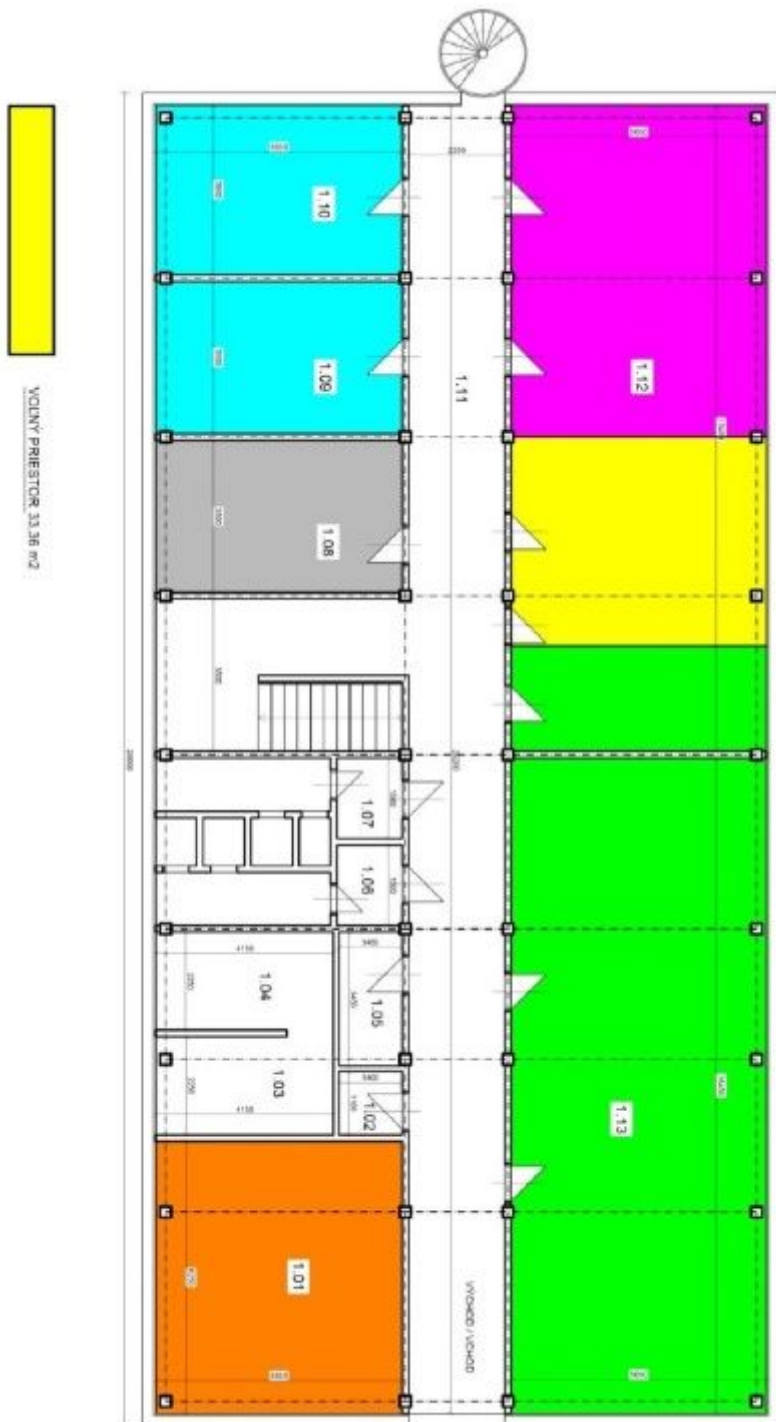

Space for rent - 130 m2 (warehouse), 100 m2 (AB), 1 garage

Premises are in Žilina (Bánova) - light industrial zone.

Warehouse: rentable **130 m2**

Storey building - monoblock - composed of steel buildings. Dimensions without ramps is 91 x 400 mm.

Administration Building: rentable

The building has 3 upper floors and one underground.

Energetic efficiency: G

Lift:	unknown	Condition:	partly reconstructed
Construction:	mixed	:	unknown
Phone:	none	Internet:	none
Air Conditioning:	none	Alarm:	none
Security service:	yes	Access road:	asphalt
Water supply:	unknown	Well:	none
400V:	yes	230V:	yes
Umiestnenie Plynu:	unknown	Umiestnenie kanalizácie:	unknown

Prevádzková budova - jedáleň

Pohľad SZ strana – administratívna budova

Pohľad JV strana – prevádz. a admin. budova

Pohľad SZ strana – vstup do areálu

Lokalizácia Žilina

Lokalizácia objekt Bánová, Žilina

Lokalizácia objektu Bánová, Žilina

Pôdorys Administratívna budova – 1. NP

Pôdorys Administratívna budova – II. NP

Pôdorys Administratívna budova – III. NP

Podorýs Garáže – 144 m², 307 m²