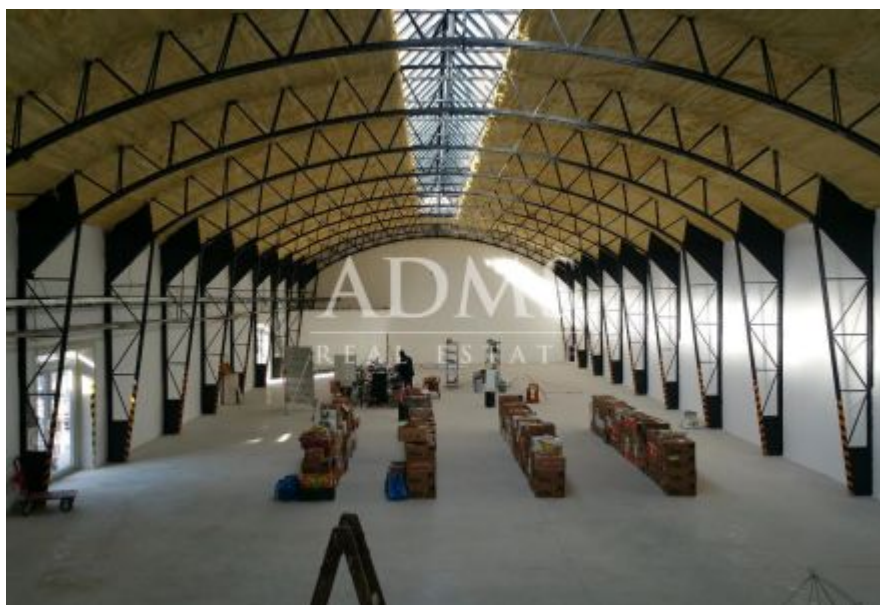

Rent: Skladová hala, Žilina

ID 1577893

Region:	Žilinský kraj
District:	Žilina
Town:	Žilina
Category:	Commercial objects
Property type:	storage
Floor area:	720 m ²
Built-up area:	720 m ²
Plot area:	0 m ²
Price:	5,50 €/m ² /month

Skladová hala v oplotenom areáli v Žiline.

Oblúčková hala

- 720m² prenajateľný priestor pre skladovanie

- možnosť administratívneho zázemia priamo v areály
- výška 5m
- maximálna výška v oblúku 7,5 m
- leštená podlaha - pancierová z drátko-betónu s vysokou nosnosťou
- sociálne zariadenia
- nakladacia rampa
- bezpečnostné zariadenie
- LED osvetlenie
- podvojný merače el. energie a vody
- systém kúrenia sa prispôbuje požiadavkám nájomníka
- internetové pripojenie
- 6 parkovacích miest (4 v cene nájmu)
- upratovanie spoločných priestorov
- 24/7 strážna služba
- Kamerový systém
- Prístup pešo/autom od OD TESCO
- Odvoz odpadu
- Reklamná kampaň
- Ročné vyúčtovanie energií