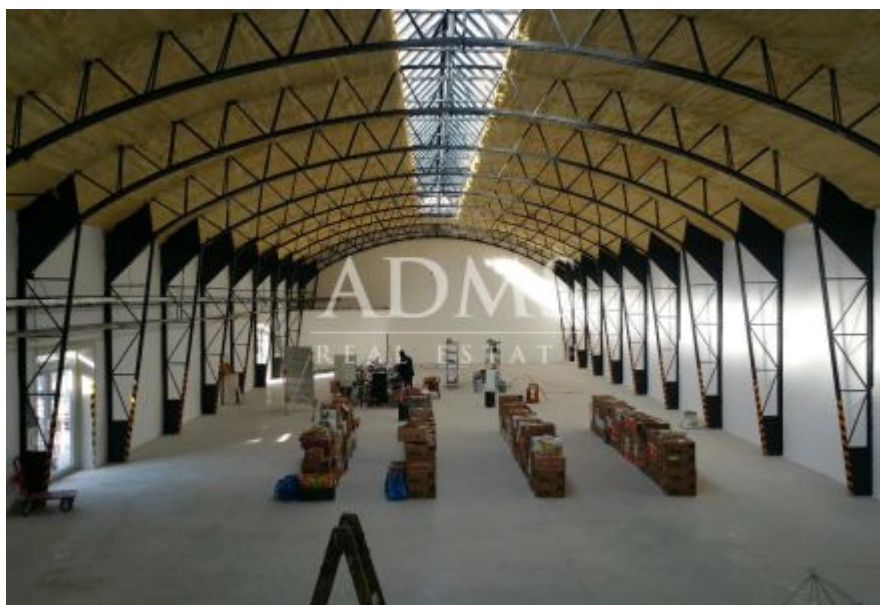

Rent: Skladová hala, Žilina

ID 1577893

Region:	Žilinský kraj
District:	Žilina
Town:	Žilina
Category:	Commercial objects
Property type:	storage
Floor area:	720 m ²
Built-up area:	720 m ²
Plot area:	0 m ²
Price:	5,50 €/m ² /month

Skladová hala v oplotenom areáli v Žiline.

Oblúčková hala

- 720m² prenajateľný priestor pre skladovanie

- možnosť administratívneho zázemia priamo v areály
- výška 5m
- maximálna výška v oblúku 7,5 m
- leštená podlaha - pancierová z drátko-betónu s vysokou nosnosťou
- sociálne zariadenia
- nakladacia rampa
- bezpečnostné zariadenie
- LED osvetlenie
- podvojný merače el. energie a vody
- systém kúrenia sa prispôbuje požiadavkám nájomníka
- internetové pripojenie
- 6 parkovacích miest (4 v cene nájmu)
- upratovanie spoločných priestorov
- 24/7 strážna služba
- Kameraný systém
- Prístup pešo/autom od OD TESCO
- Odvoz odpadu
- Reklamná kampaň
- Ročné vyúčtovanie energií