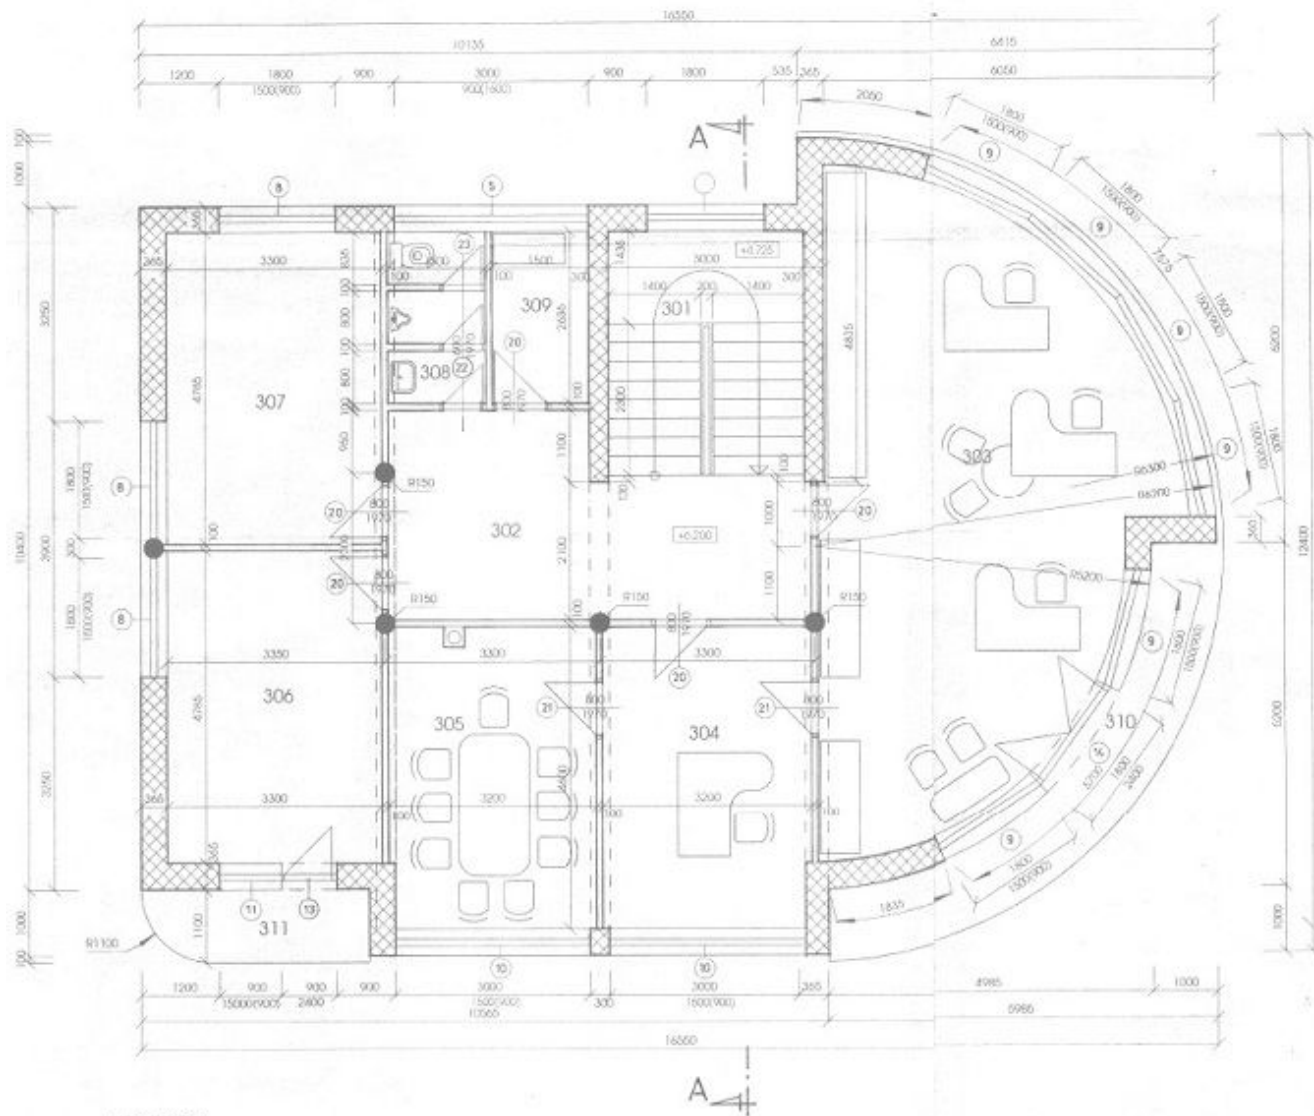

Administrative building in Žilina close to feeders - Martin, Bratislava, Terchová, Kysucké Nové Mesto.

- floor space - 600 sqm

- 4 floors

DESCRIPTION

- new building

- available high-speed internet

- Furnished

Hydraulic ramp:	none	Crane:	none
Cargo Lift:	none	Phone:	yes
Internet:	yes	CCTV:	none
Alarm:	none	Security service:	none

LEGENDA

Č.	Účel miestnosti	Plocha (m ²)	Podlaha	Poznámka
101	Zároveň - vstup	5,90	(P)	keramická dlažba
102	Vstupná hala	34,30	(P)	keramická dlažba
103	Sedad	9,80	(H)	keramická dlažba
104	Jedáleň	23,50	(P)	keramická dlažba
105	Kuchyňa	8,50	(P)	keramická dlažba
106	WC	2,60	(P)	keramická dlažba
107	Schodisko	11,40	(P)	keramická dlažba
108	Kancelária	14,00	(P)	keramická dlažba
109	Výstavná miestnosť	25,20	(H)	keramická dlažba

LEGENDA

Č	Účel miestnosti	Plocha (m ²)	Podlaha	Poznámka
201	Schodisko	11,40	(P)	keramická dlažba
202	Chodba	13,80	(P)	keramická dlažba
203	Kancelária	24,80	(P)	svetlo podlahová
204	Kancelária	17,30	(P)	svetlo podlahová
205	Kancelária	14,70	(P)	svetlo podlahová
206	Kancelária	14,70	(P)	svetlo podlahová
207	Kancelária	15,90	(P)	svetlo podlahová
208	Archív	15,90	(P)	keramická dlažba
209	WC muži	3,90	(P)	keramická dlažba
210	WC ženy	2,60	(P)	keramická dlažba
211	Príjemňa	2,55	(P)	keramická dlažba
212	Upratovačka	1,20	(P)	keramická dlažba
213	Balkón	8,90	(P)	keramická dlažba
214	Balkón	3,60	(P)	keramická dlažba