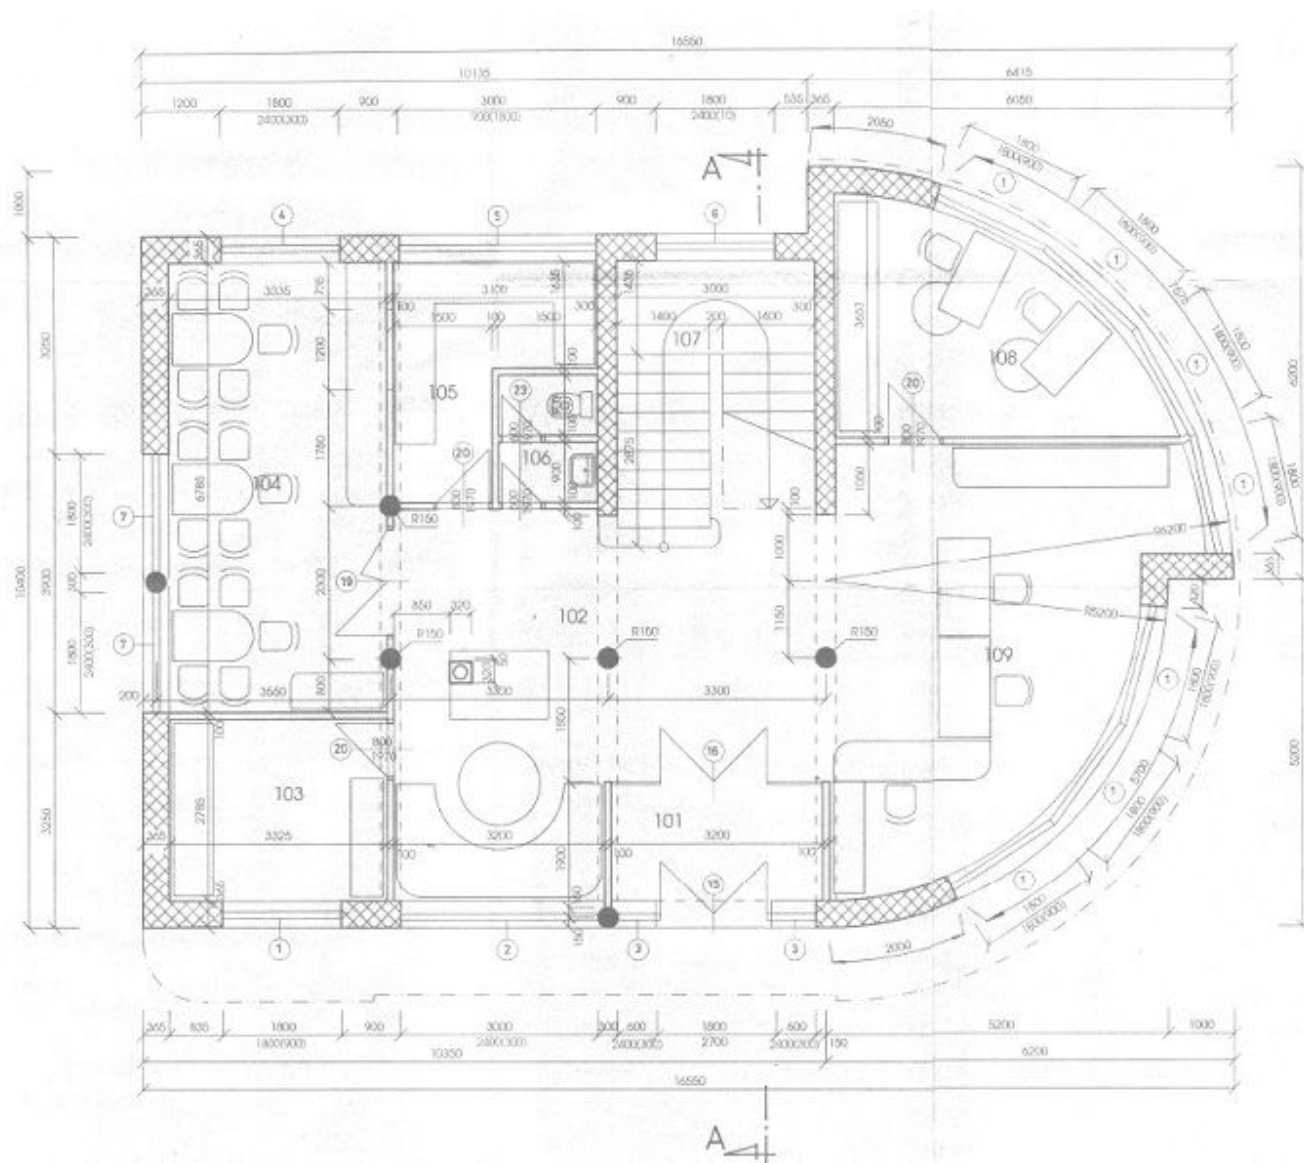

Administrative building in Žilina close to feeders - Martin, Bratislava, Terchová, Kysucké Nové Mesto.

- floor space - 600 sqm

- 4 floors

DESCRIPTION

- new building

- available high-speed internet

- Furnished

Hydraulic ramp:	none	Crane:	none
Cargo Lift:	none	Phone:	yes
Internet:	yes	CCTV:	none
Alarm:	none	Security service:	none

LEGENDA

Č.	Účel miestnosti	Plocha (m ²)	Podlaha	Poznámka
101	Zároveň - vstup	5,90	(P)	keramická dlažba
102	Vstupná hala	34,30	(P)	keramická dlažba
103	Sedad	9,80	(H)	keramická dlažba
104	Jedáleň	23,50	(P)	keramická dlažba
105	Kuchyňa	8,50	(P)	keramická dlažba
106	WC	2,60	(P)	keramická dlažba
107	Schodisko	11,40	(P)	keramická dlažba
108	Kancelária	14,00	(P)	keramická dlažba
109	Výstavná miestnosť	25,20	(H)	keramická dlažba