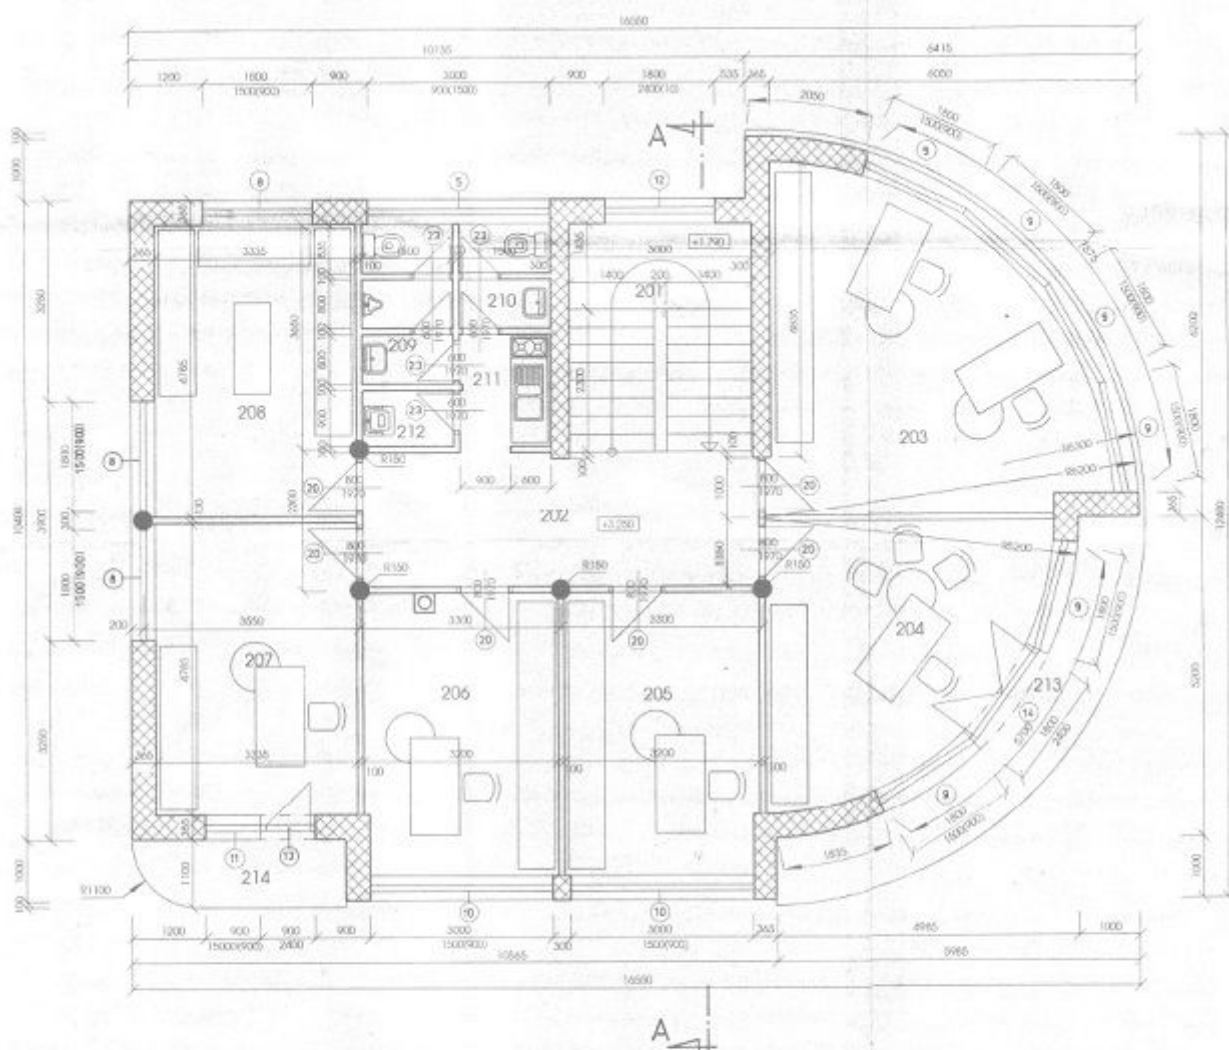

Administrative building in Žilina close to feeders - Martin, Bratislava, Terchová, Kysucké Nové Mesto.

- floor space - 600 sqm

- 4 floors

DESCRIPTION

- new building

- available high-speed internet

- Furnished

Hydraulic ramp:	none	Crane:	none
Cargo Lift:	none	Phone:	yes
Internet:	yes	CCTV:	none
Alarm:	none	Security service:	none

LEGENDA

Č.	Účel miestnosti	Plocha (m ²)	Podlaha	Poznámka
101	Zároveň - vstup	5,90	(P)	keramická dlažba
102	Vstupná hala	34,30	(P)	keramická dlažba
103	Sedad	9,80	(H)	keramická dlažba
104	Jedáleň	23,50	(P)	keramická dlažba
105	Kuchyňa	8,50	(P)	keramická dlažba
106	WC	2,60	(P)	keramická dlažba
107	Schodisko	11,40	(P)	keramická dlažba
108	Kancelária	14,00	(P)	keramická dlažba
109	Výstavná miestnosť	25,20	(H)	keramická dlažba