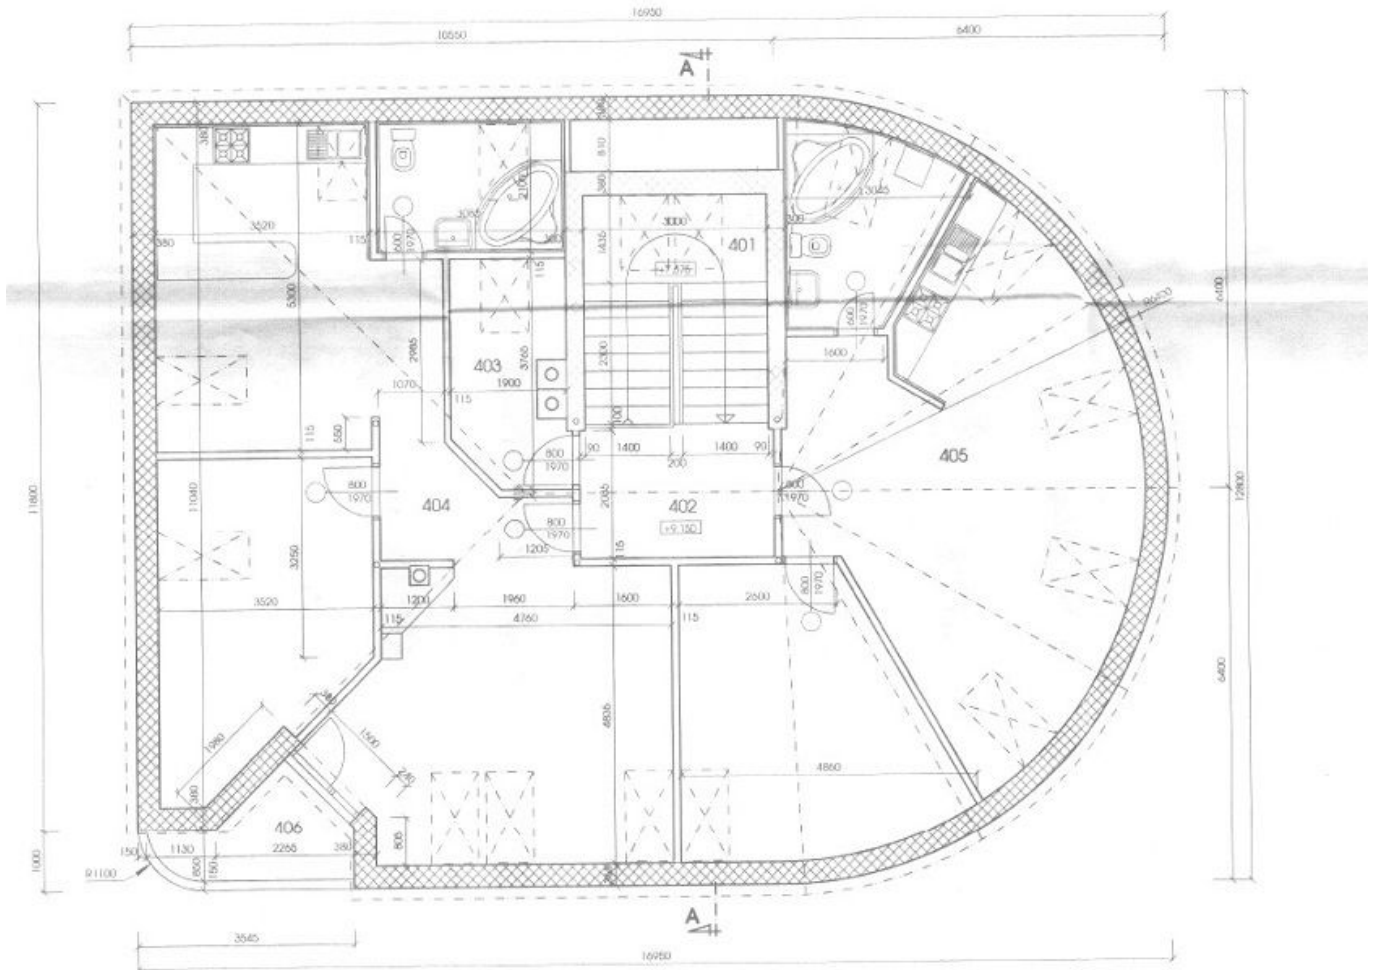

LEGENDA

Č.	Účel miestnosti	Plocha (m²)	Podlaha	Poznámka
401	Schodisko	11.50	keramická dlažba	
402	Chodba	6.60	keramická dlažba	
403	Katolíria	6.40	keramická dlažba	
404	Apartmán	76.90		
405	Apartmán	64.30		
406	Balkón	4.00	keramická dlažba