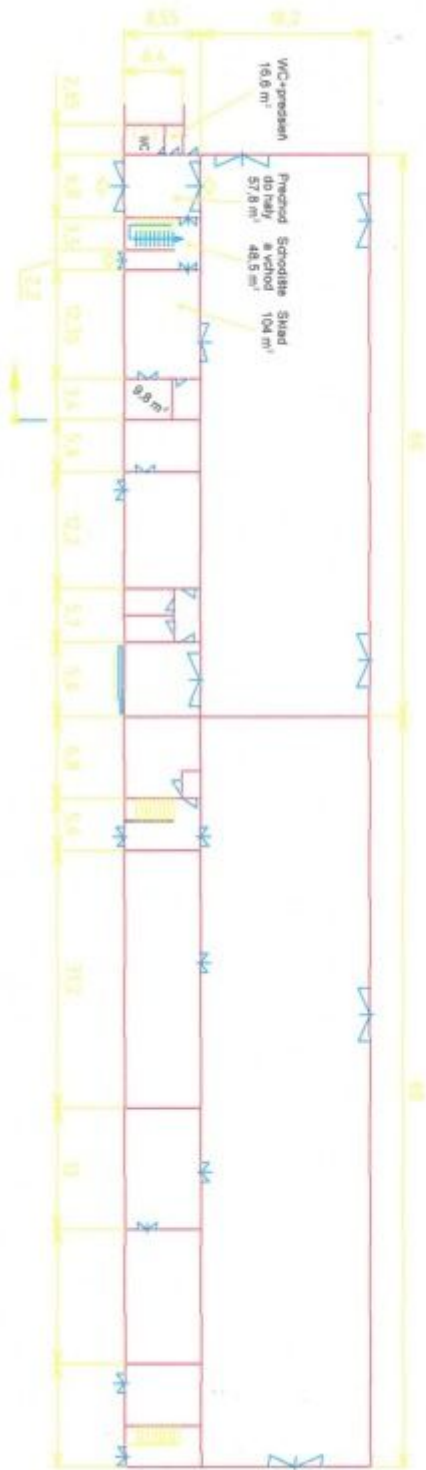

PRIZEMIE

HALA 5a

1.POSCHODIE