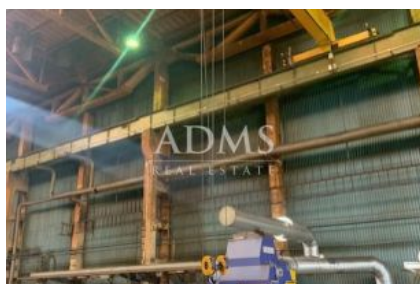

Prístupová cesta:	asfaltová	Vodovod:	na pozemku
230V:	áno	400V:	áno
Umiestnenie Plynu:	na pozemku	Umiestnenie kanalizácie:	na pozemku
ČOV:	nie	Žumpa:	nie
Lapač olejov:	áno	Rampa:	nie
Hydraulická rampa:	nie	Žeriav:	áno
Nákladný výtah:	nie	Telefón:	áno
Internet:	áno	Kamerový dohľad:	nie
Alarm:	áno	Strážna služba:	nie